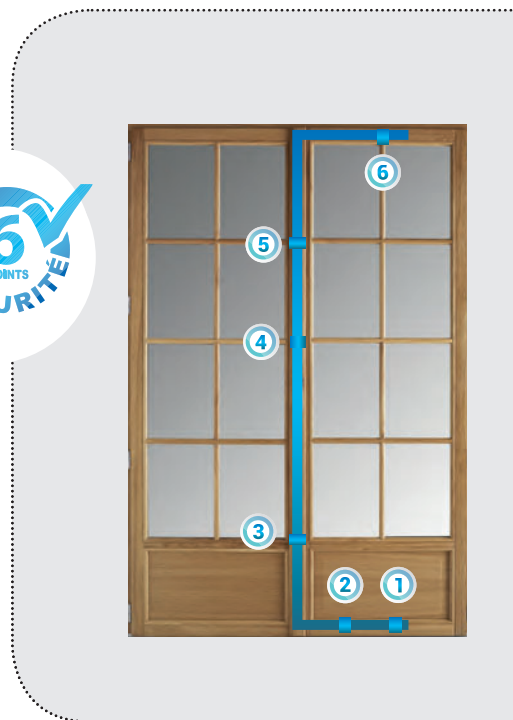

2 joints de frappe à mémoire de forme sur ouvrant