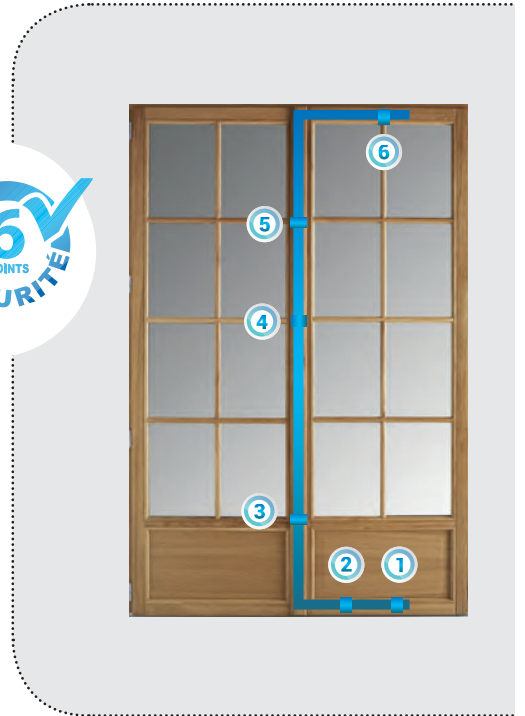

2 joints de frappe à mémoire de forme