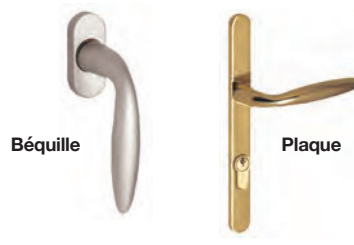

«Castel»

Castel béquille

Castel bouton

Modèle disponible en 4 coloris

- Blanc
- Noir
- Fer brossé
- Laiton patiné

BREMAUD, l'ouverture à la mesure de vos idées

Collection de poignées

Poignées béquille pour fenêtre / Poignées Plaque pour porte-fenêtres et porte-serrure

«Géo»

Modèle disponible en 1 coloris  Laiton poli

Béquille

Plaque

«Dodo»

Modèle disponible en 2 coloris  Laiton poli  Finition inox

Béquille

Plaque

«Sirius»

Modèle disponible en 1 coloris  Laiton poli

Béquille

Plaque

«France»

Modèle disponible en 4 coloris  Noir  Laiton patiné  Blanc  Fer brossé

Tableau de compatibilités des poignées

	WISEA	LUXA
POIGNÉES BÉQUILLE POUR FENÊTRES ET PORTE-FENÊTRES		
Géo coloris LAITON POLI	OUI	NON
Dodo coloris LAITON POLI ou FINITION INOX	OUI	NON
Sirius coloris LAITON POLI	OUI	NON
Castel coloris NOIR / BLANC / LAITON PATINÉ / FER BROSSÉ	OUI	NON
POIGNÉES PLAQUE POUR PORTE-SERRURES		
Géo coloris LAITON POLI	OUI	NON
Dodo coloris LAITON POLI ou FINITION INOX	OUI	NON
Sirius coloris LAITON POLI	OUI	NON
France coloris NOIR / BLANC / LAITON PATINÉ / FER BROSSÉ	OUI	OUI