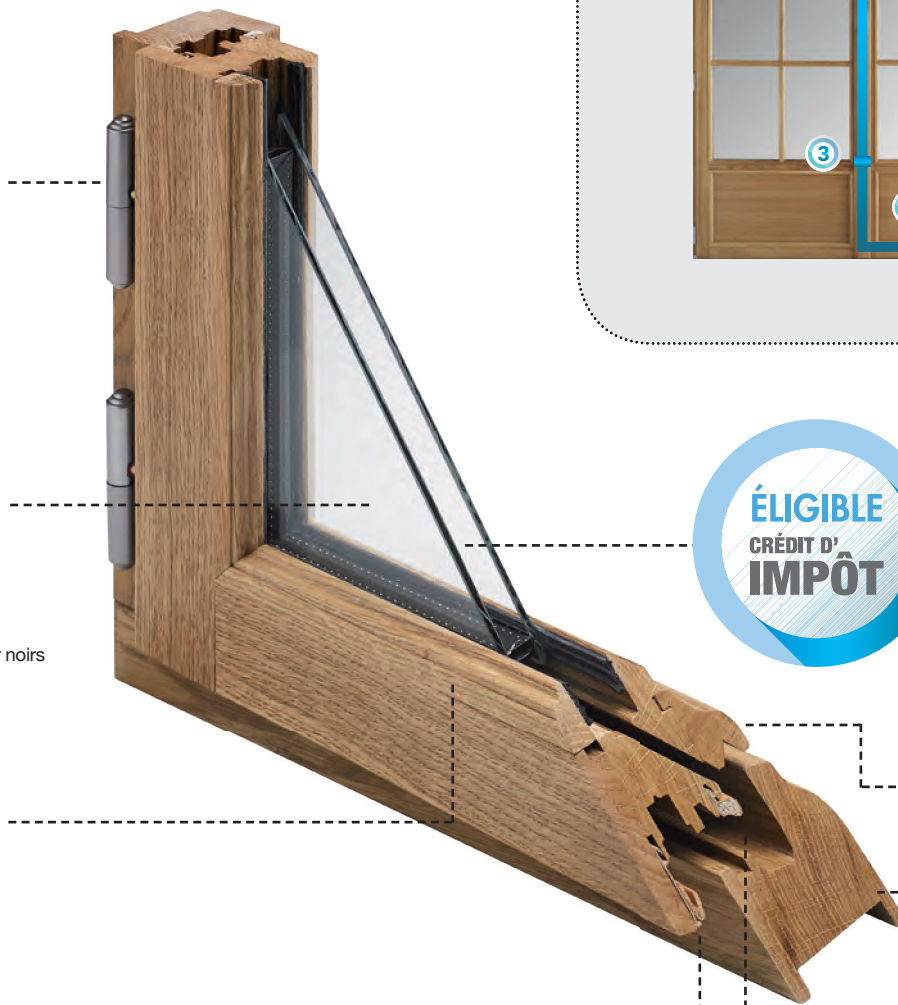

Pour la fenêtre,
jet d'eau filant "nez de moine" et drainage rapide

Viséa

pack
patrimoine

Cache paumelle stylisé, coloris titane

Joints de vitrage intérieur et extérieur noirs
Intercalaire de vitrage noir

Intérieur : Parclose moulurée

Extérieur : Pente droite

2 joints de frappe à mémoire de forme sur ouvrant

Tous les détails qui font la différence

Secustik®

Poignée de sécurité Secustik®

Quincaillerie de sécurité