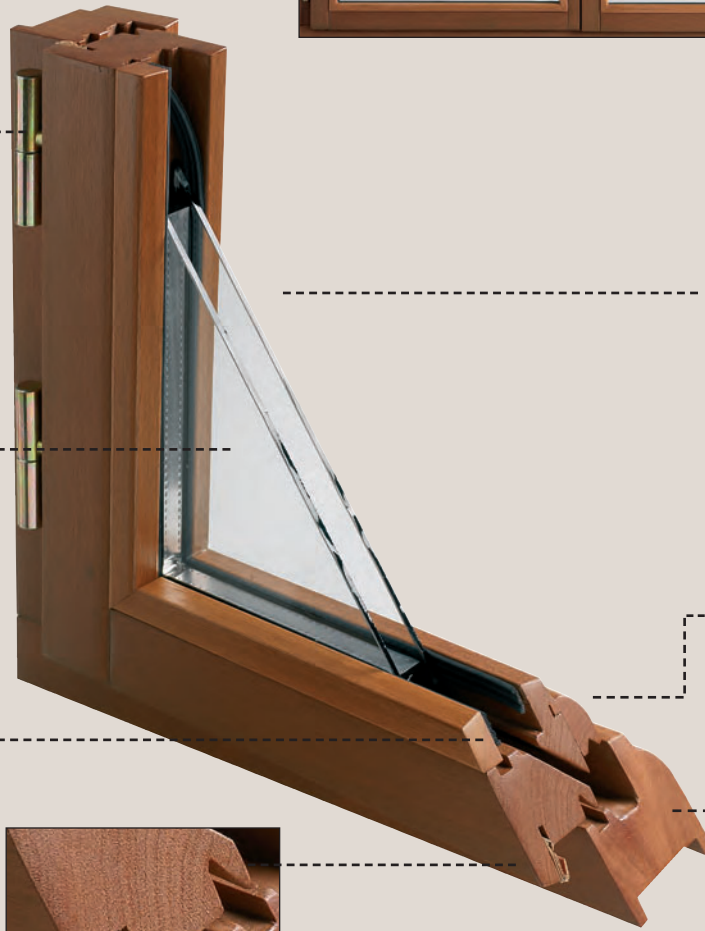

Double vitrage 4/16/4 ITR
+ gaz argon