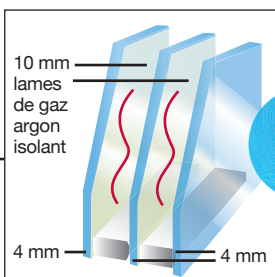

Triple vitrage 4/10/4/10/4 double ITR + gaz argon

Ug
0,8
W/m².K