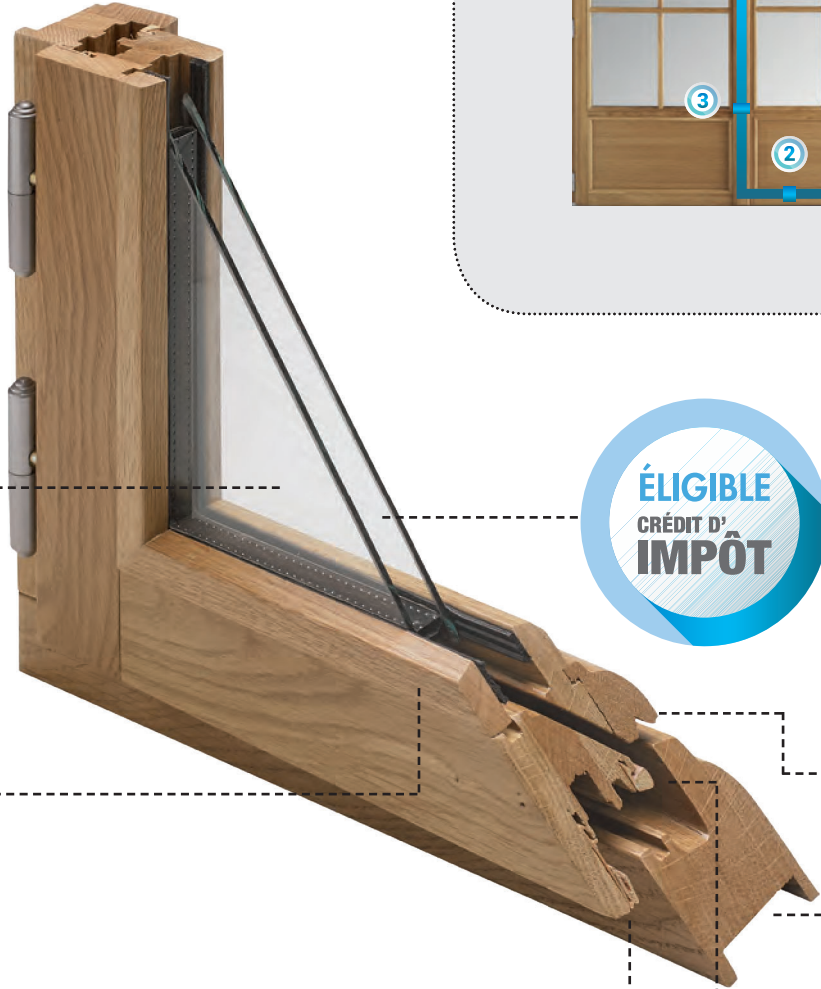

Viséa pack contemporain

Cache-paumelles stylisé coloris titane

Joints de vitrage intérieur et extérieur noirs
Intercalaire de vitrage noir

Intérieur : Parcose design droit
Extérieur : Pente galbée

2 joints de frappe à mémoire de forme sur ouvrant

Secustik®

Poignée de sécurité Secustik®

Quincaillerie de sécurité

Double vitrage 4/16/4 ITR + gaz argon

Jet d'eau arrondi et drainage rapide

Dormant galbé

Tous les détails qui font la différence

+ Gagnez en Isolation