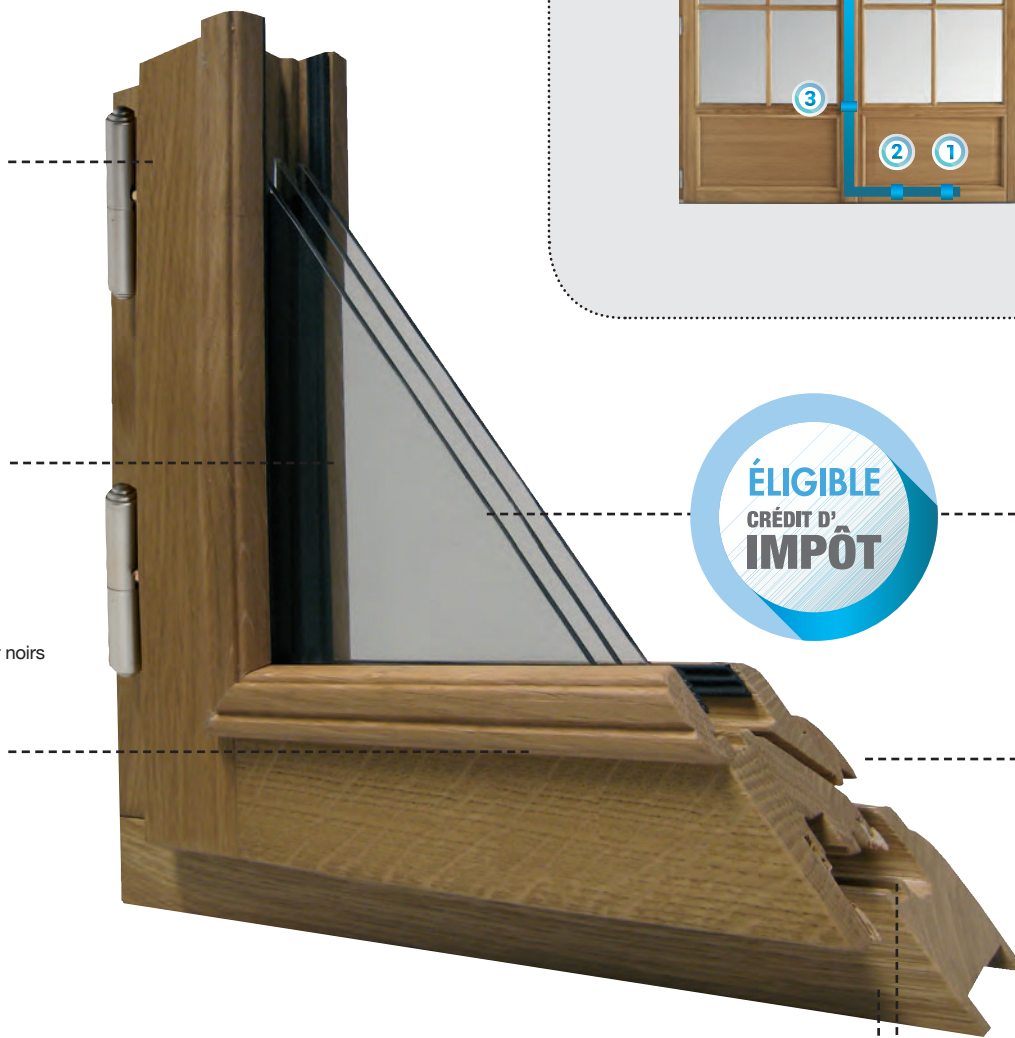

Viséa

pack
trio

Cache paumelle stylisé,
coloris titane

Joints de vitrage intérieur et extérieur noirs
Intercalaire de vitrage noir

Parclose à talon moulurée

Double joint de frappe à mémoire
de forme sur ouvrant