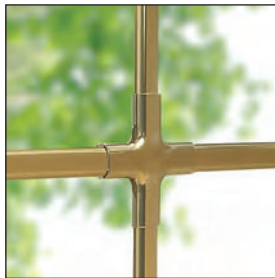

«Sirius»

Modèle disponible en 1 coloris  Laiton poli

Béquille

Plaque

«France»

Modèle disponible en 4 coloris  Noir  Laiton patiné  Blanc  Fer brossé

Tableau de compatibilités des poignées

	WISEA	LUXA
POIGNÉES BÉQUILLE POUR FENÊTRES ET PORTE-FENÊTRES		
Géo coloris LAITON POLI	OUI	NON
Dodo coloris LAITON POLI ou FINITION INOX	OUI	NON
Sirius coloris LAITON POLI	OUI	NON
Castel coloris NOIR / BLANC / LAITON PATINÉ / FER BROSSÉ	OUI	NON
POIGNÉES PLAQUE POUR PORTE-SERRURES		
Géo coloris LAITON POLI	OUI	NON
Dodo coloris LAITON POLI ou FINITION INOX	OUI	NON
Sirius coloris LAITON POLI	OUI	NON
France coloris NOIR / BLANC / LAITON PATINÉ / FER BROSSÉ	OUI	OUI

Collection de petits-bois

Petits-bois intégrés avec croix

dimensions 9 x 5,5 mm
coloris laiton ou blanc

Petits-bois intégrés sans croix

dimensions 10 x 8 mm
coloris laiton, blanc ou fer brossé

Petits-bois collés «Traditionnels»