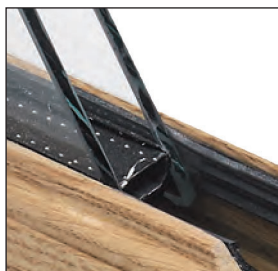

Pour la fenêtre,
jet d'eau filant "nez de moine" et drainage rapide

Viséa

pack
patrimoine

Cache paumelle stylisé, coloris titane

Joints de vitrage intérieur et extérieur noirs
Intercalaire de vitrage noir