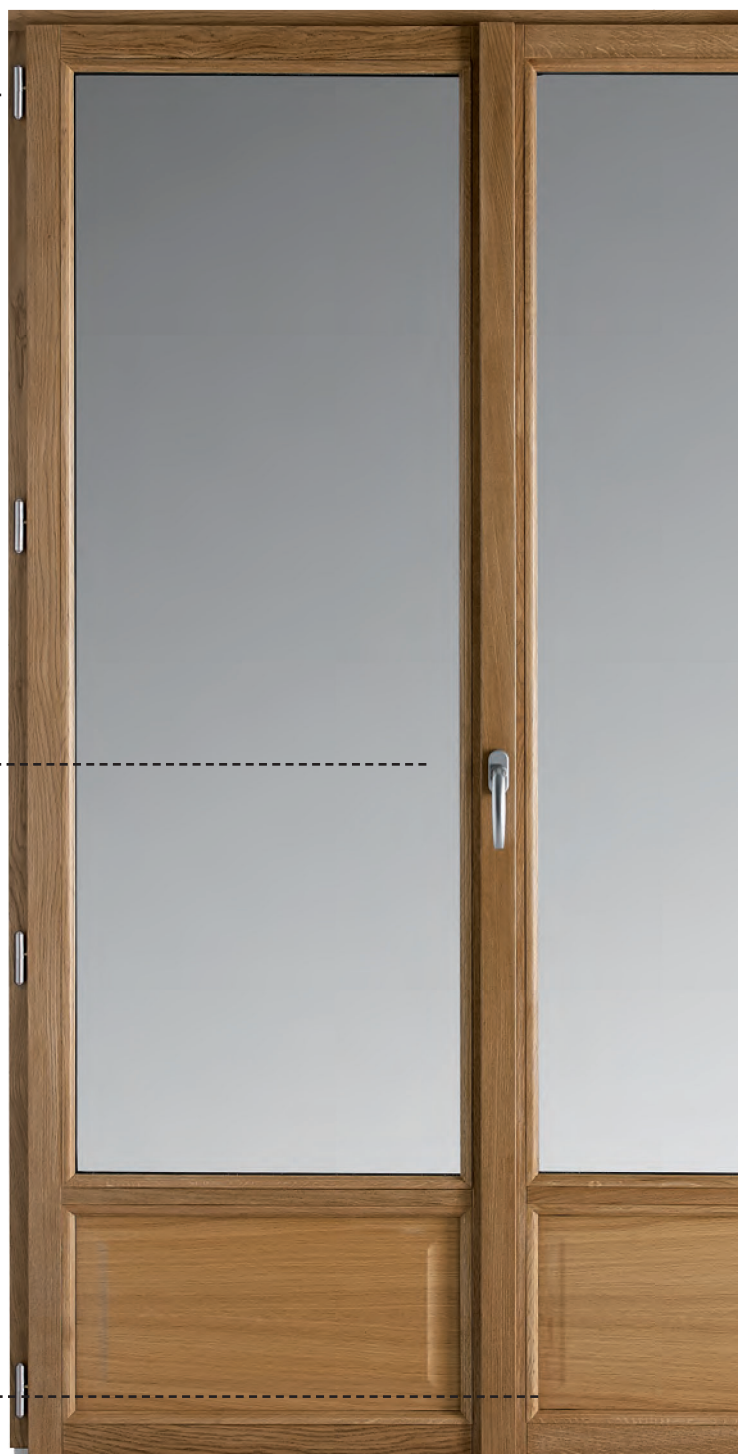

Porte-fenêtre Viséa, pack Patrimoine, chêne, 2 vantaux, soubassement plate-bande.

qu'à l'extérieur ←

Viséa pack patrimoine

menuiseries 21
les fenêtres à la mesure de vos exigences

Pour la porte-fenêtre,
jet d'eau filant "nez de moine" et seuil anodisé
Soubassement plate-bande
à l'ancienne 2 faces