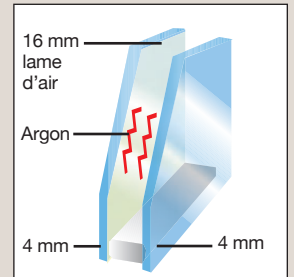

Paumelles simples
 coloris champagne

Joints de vitrage noirs
 Intercalaire de vitrage alu naturel

Parclose droite moderne

Double vitrage 4/16/4 ITR
 + gaz argon

Jet d'eau arrondi et drainage rapide
 pour une meilleure étanchéité