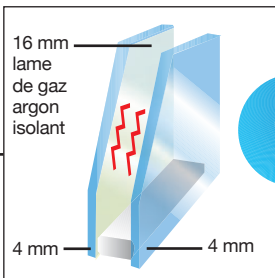

Double vitrage 4/16/4 ITR + gaz argon