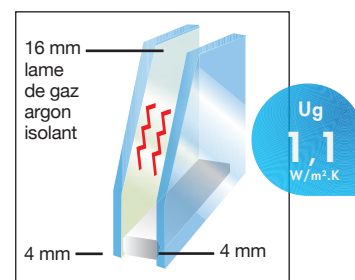

Double vitrage 4/16/4 ITR
+ gaz argon

Choisir une essence bois certifiée PEFC, c'est s'engager pour la préservation de la planète. (bois issus de forêts gérées durablement)