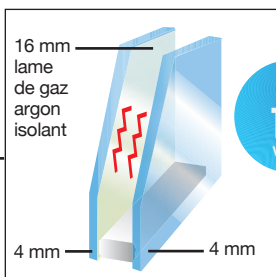

Double vitrage 4/16/4 ITR + gaz argon

Jet d'eau filant "nez de moine" et drainage rapide

Dormant galbé

+ Gagnez en Isolation

Double vitrage 4/16/4 ITR + gaz argon
2 joints de frappe sur ouvrant, coloris marron (gris sur pré-peinture)
Rouleaux de compression avec réglage possible en 3D
Compatible crédit d'impôt et Prêt à Taux zéro (eco PTZ)