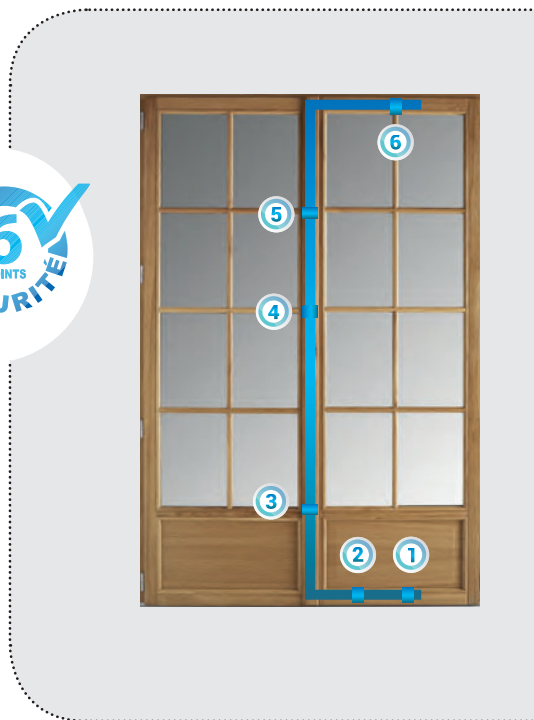

Double joint de frappe à mémoire
de forme sur ouvrant