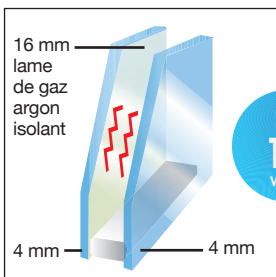

Double vitrage 4/16/4 ITR
+ gaz argon